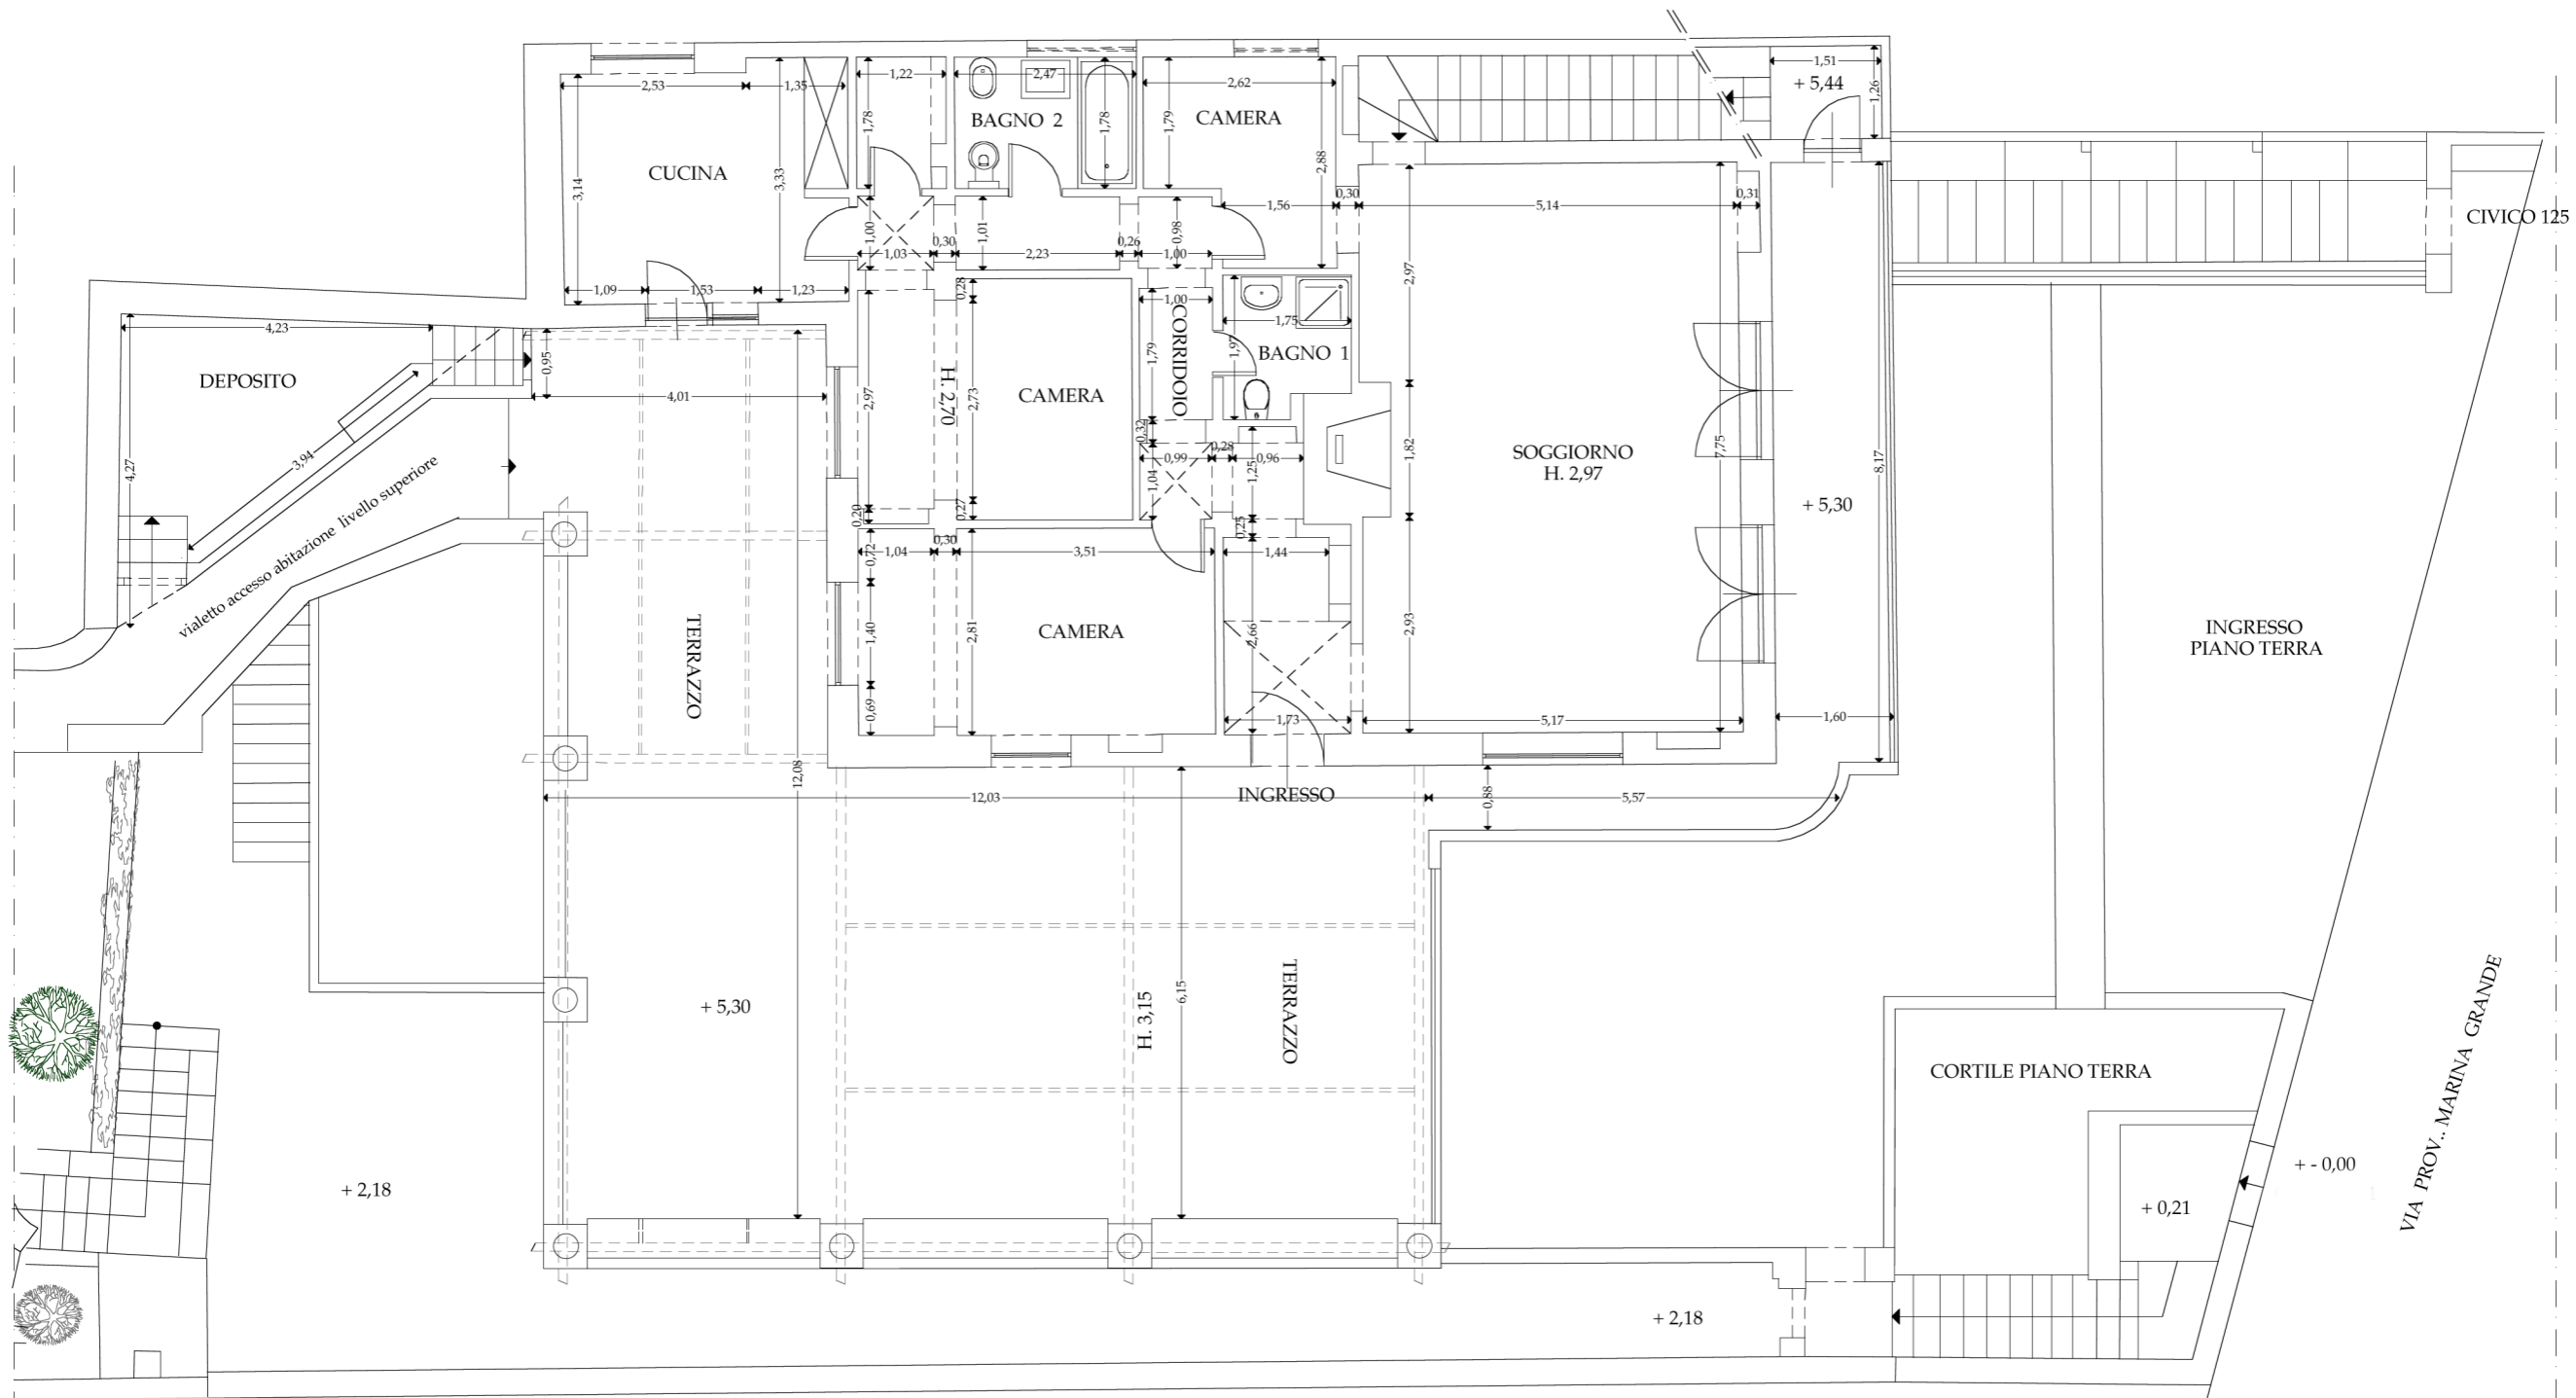

PLANIMETRIA PIANO TERRA
SCALA 1: 100

TOTALE SUPERFICIE ABITAZIONE MQ 224,10
TOTALE SUPERFICIE TERRAZZI E VIALETO MQ 116,45

CIVICO 125

VIA PROV. MARINA GRANDE

PLANIMETRIA PRIMO PIANO
SCALA 1:100

TOTALE SUPERFICIE ABITAZIONE E DEPOSITO MQ 126,39
TOTALE SUPERFICIE TERRAZZO E VIALETTA MQ 121,50